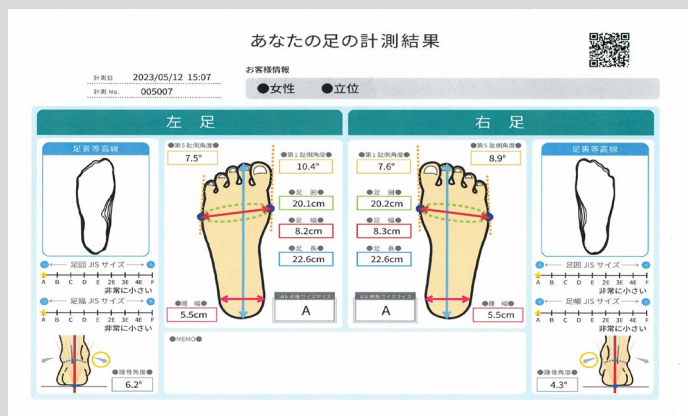

マンスリー・イベント 2023年7月1日(土)~7月31日(月)

当店所属スポーツシューフィッター*が、あなたの足型を測定し、最適フィットするシューズとインソールをご提案します。インソールのみご希望の方は、お使いのシューズをご持参ください。

*スポーツシューフィッターとは、医療機関やスポーツ用品販売店、フィットネスクラブなどで、顧客の体力や筋力、運動特性などの個人差を考慮し、最適なシューズを選択したり、体のバランスを適正な状態に矯正するインソールを処方する専門家です。日本フットウェア技術協会(JAFT)が足裏のアーチ機能をしっかりサポートする熱成形インソール製作の基礎技術を習得した受講者を認定しています。

ゴルフシューズの豊富な品揃え

SIDAS(インソール)取扱店

3D足型計測器(Real foot)

《スポーツシューフィッターからのメッセージ》

宮野壽明 (トラストジャパン(株) 会長)

ゴルフを愛するお客様にとって、身近でくつろげる第三の居場所(サードプレイス)を目指して、お店づくりに邁進しています。気軽に遊びに来てくれたら嬉しいです。

松下佳嗣 (Golf Season 店長)

色々な方面で培ったスキルを存分に生かし切磋琢磨していきます。さらに新しい景色に立ち向かう為、新しいステージに自分らしくお客様をおもてなす...第二の心臓をしっかりテラーメイドさせていただきます。もちろんゴルフクラブの修理やメンテナンスも含め、お気軽にご相談ください！

武井美智子 (Golf Season アドバイザー)

お客様との会話、靴のフィッティング、アドバイスを通じてお客様のご要望に沿ったワンランク上の対応を心掛けています。快適、満足のいく1足と時間をゴルフシーズン2階サロンスペースにてお届けします。

ホームページはこちらから
<https://g-s-n.com/>

GOLF SEASON

トラストジャパン株式会社(店舗名:Golf Season)
〒465-0014 名古屋市名東区上菅1丁目912番地
TEL 052-760-3622
営業時間 9:00~20:00(水曜定休日) 駐車場11台完備