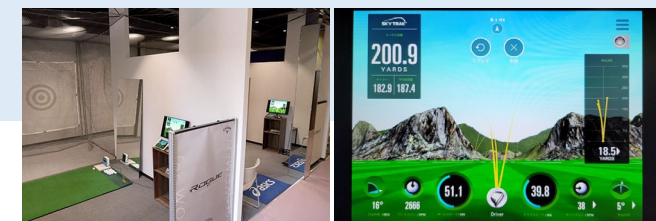

《プロコーチからのメッセージ》

柿沢英樹

身体の使い方が向上！柿沢メソッド

今までのゴルフ経験を活かして、今までにない身体の動かし方をお伝えしていきます。身体に無理のない効率のいいスイングを目指せばゴルフ人生を楽しめます。趣味:ダーツ、ベストスコア:65、得意なクラブ:パター

難波慎二

全ゴルファー体験して！難波革命

ゴルフクラブの動かし方を中心にクラブを道具として使う身体の動かし方をお伝えしていきます。クラブを握る力の入れ方など実際に体験して無理のないスイングを目指しましょう。趣味:食べ歩き・スポーツ観戦、ベストスコア:70、得意なクラブ:ドライバー

早川朋子

もう悩ませない！早川流指導

誰とでも話ができるのが特技としています。少しの悩みとか聞きたいことがあればゴルフ以外のことでも大丈夫ですよ。趣味:スポーツ全般、ベストスコア:72、得意なクラブ:ドライバー

マンツーマン(シミュレーター)

グループレッスン(インドア打ち放題)

◆ゴルフアカデミー料金表

入会金 5,500円(税込) 登録料 3,300円(税込)

プラン	人数	回数/月	場所	1名料金(税込)	
				一般	ジュニア
グループレッスン S	3名	50分×4回	インドア打ち放題	22,000円	13,200円
グループレッスン W	3名	50分×8回	インドア打ち放題	39,800円	24,200円
マンツーマンレッスン S	1名	45分×1回	ゴルフシミュレーター	14,300円	
マンツーマンレッスン F	1名	45分×4回	ゴルフシミュレーター	55,000円	
ラウンドレッスン	3名	0.5ラウンド	都度指定	19,800円	

*ジュニア=18歳以下 *グループレッスンが1名の場合は30分, 2名の場合は40分

*回数券は翌月まで繰り越しが可能

*ラウンドレッスンはプレーフィー別

*完全予約制

無料

「シューズ・フィッティング」イベント開催！

メイン・イベント 2023年7月22日(土) 10:00~18:00

足型診断のプロをお招きし、あなたの足型を無料診断します