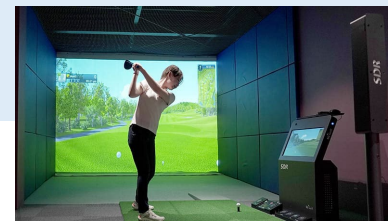

《プロコーチからのメッセージ》

柿沢英樹

身体の使い方が向上！柿沢メソッド

今までのゴルフ経験を活かして、今までにない身体の動かし方をお伝えしていきます。身体に無理のない効率のいいスイングを目指せばゴルフ人生を楽しめます。趣味:ダーツ、ベストスコア:65、得意なクラブ:パター

難波慎二

全ゴルファー体験して！難波革命

ゴルフクラブの動かし方を中心にクラブを道具として使う身体の動かし方をお伝えしていきます。クラブを握る力の入れ方など実際に体験して無理のないスイングを目指しましょう。趣味:食べ歩き・スポーツ観戦、ベストスコア:70、得意なクラブ:ドライバー

早川朋子

もう悩ませない！早川流指導

誰とでも話ができるのが特技としています。少しの悩みとか聞きたいことがあればゴルフ以外のことでも大丈夫ですよ。趣味:スポーツ全般、ベストスコア:72、得意なクラブ:ドライバー

マンツーマン(シミュレーター)

グループレッスン(インドア打ち放題)

◆ゴルフアカデミー料金表

入会金 5,500円(税込) 登録料 3,300円(税込)

プラン	人数	回数/月	場所	1名料金(税込)	
				一般	ジュニア
グループレッスン S	3名	50分×4回	インドア打ち放題	22,000円	13,200円
グループレッスン W	3名	50分×8回	インドア打ち放題	39,800円	24,200円
マンツーマンレッスン S	1名	45分×1回	ゴルフシミュレーター	14,300円	
マンツーマンレッスン F	1名	45分×4回	ゴルフシミュレーター	55,000円	
ラウンドレッスン	3名	0.5ラウンド	都度指定	19,800円	

*ジュニア=18歳以下 *グループレッスンが1名の場合は30分, 2名の場合は40分

*回数券は翌月まで繰り越しが可能

*ラウンドレッスンはプレーフィー別

*完全予約制

無料

「シューズ・フィッティング」イベント開催！

メイン・イベント 2023年7月22日(土) 10:00~18:00

足型診断のプロをお招きし、あなたの足型を無料診断します